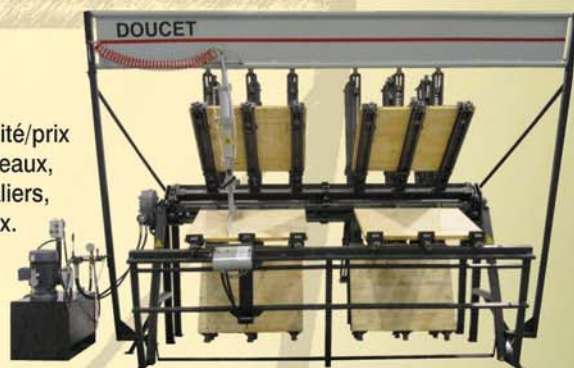

L'équipe

Problèmes de collage, d'économie de temps ?
Nous sommes là pour vous conseiller.

Machine sur mesure, selon vos réquisitions...
Avec DOUCET tout est possible !

BTWB-2000 **CONVOYEUR DE RETOUR**

Le complément
parfait pour vos
équipements
de production

SRX **SERRE ROTATIVE**

Le meilleur rapport qualité/prix
pour le collage de panneaux,
de composantes d'escaliers,
de rampes et de poteaux.

NWR **SERRE MURALE**

Un outil de travail
convivial conçu pour
répondre à vos besoins
d'assemblage de
panneaux.

SDM-MITER **SYSTÈME** **D'ASSEMBLAGE** **DE PORTES**

Modèle conçu pour
le montage précis
et rapide, la mise à
l'équerre et le collage
de cadres de portes
en onglet ou à 90°.

RC **ROULEAU À** **COLLE MOTORISÉ**